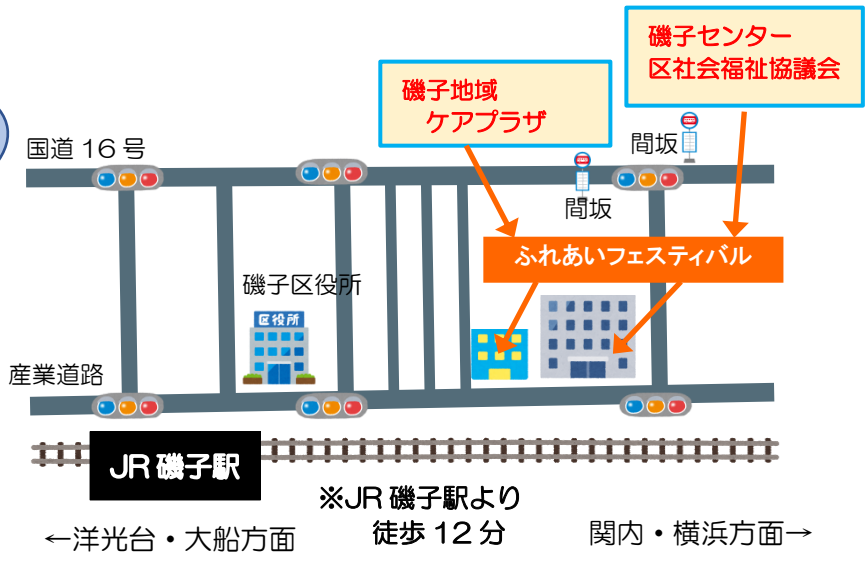

# いそご ふれあいフェスティバル

2024年

磯子センターは  
今年開館50周年を迎えます。

日時

9月29日(日)

10:00~15:00

おかげさまで  
50周年!

皆様のお越しをお待ちしています!

場所・問合せ

磯子センター

TEL045-753-2861

磯子区社会福祉協議会

TEL045-751-0739

磯子地域ケアプラザ

TEL045-758-0180

いそごまついと  
同日開催!

**!** 駐車場および  
自転車置き場は使用  
できません。