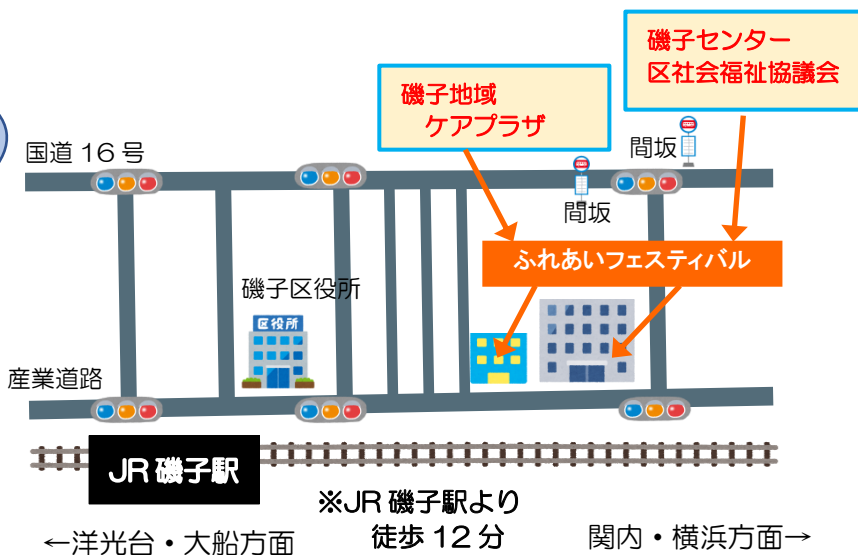

# ふれあいフェスティバル

2023年

皆様のお越しをお待ちしています！

日時

9月24日(日)

10:00~15:00

場所・問合せ

磯子センター

TEL045-753-2861

磯子区社会福祉協議会

TEL045-751-0739

磯子地域ケアプラザ

TEL045-758-0180

いそごまついと  
同時開催！

★詳しい内容は  
裏面を見てください。

# 磯子センター・磯子区社会福祉協議会 会場